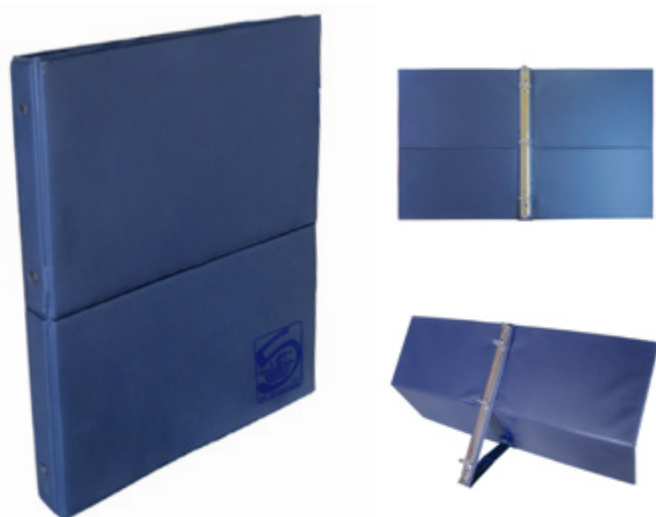

C. DE VINIL | Dimensiones
CARP12 HER1 | 25 x 30cm

C. DE VINIL | Dimensiones
CARP16 HER2 | 28 x 30.3cm

C. DE VINIL | Dimensiones
CARP17 HER2 | 28 x 30.3cm

C. DE VINIL | Dimensiones
CARP19 HER3 | 31 x 30.5cm

C. DE VINIL | Dimensiones
Atril Portafolio | 31 x 27cm

C. DE VINIL | Dimensiones
Atril | 24 x 30cm

FUNDA DE AGENDA
FA20

FUNDA DE AGENDA
FA30

FUNDA DE AGENDA
FA31

FUNDA DE AGENDA
FA32

FUNDA DE AGENDA
FA33

FUNDA DE AGENDA
FA35