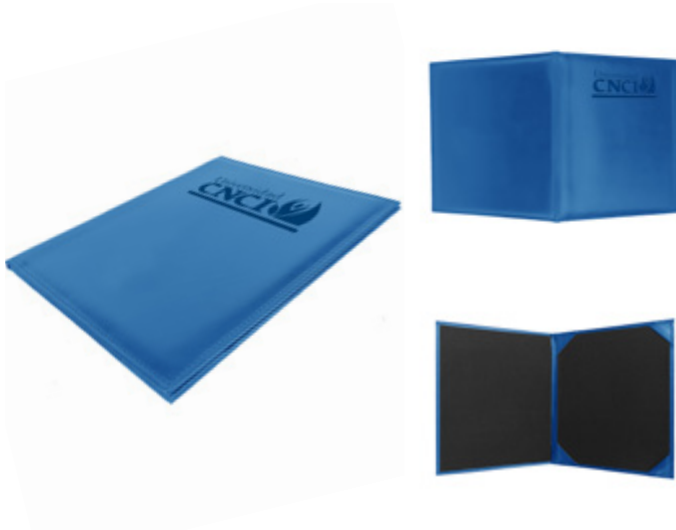

CONT. AGENDA T. Escritorio
CLASICO 18.5 x 21cm

PORTA DIPLOMA | Dimensiones
PDI01 | 24 x 30.3cm