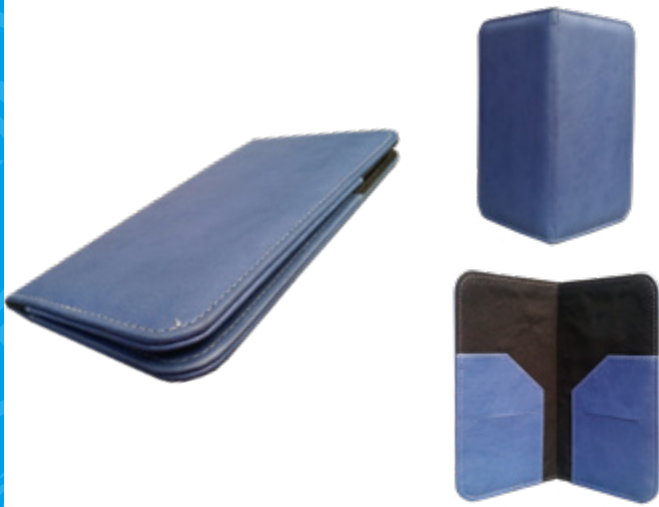

CONT. AGENDA T. Colombiana
SEMANAL 16.5 x 21cm

PORTA DIPLOMA | Dimensiones
PDI01 | 24 x 30.3cm

PORTA DIPLOMA | Dimensiones
PDI02 | 30.3 x 24cm

PORTA DIPLOMA | Dimensiones
PDI03 | 24 x 36cm

PORTA TÍTULO | Dimensiones
PT101 | 32 X 42cm

CARTA DE VINOS | Dimensiones
CV01 | 14 x 28cm

CARTA DE VINOS | Dimensiones
CV03 | 13 x 31 x 2cm

PORTA CUENTA | Dimensiones
PC010 | 24 x 30.3cm

PORTA CUENTA | Dimensiones
PC011 | 14 x 23.5cm

PORTA CUENTA | Dimensiones
PC014 | 10 x 26cm