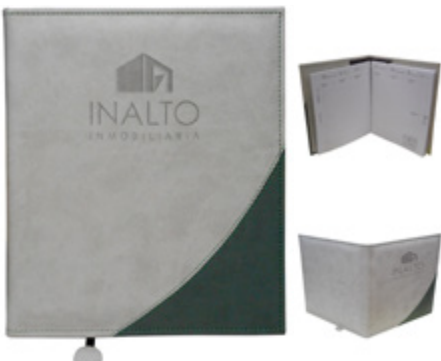

FUNDA DE AGENDA
FA39