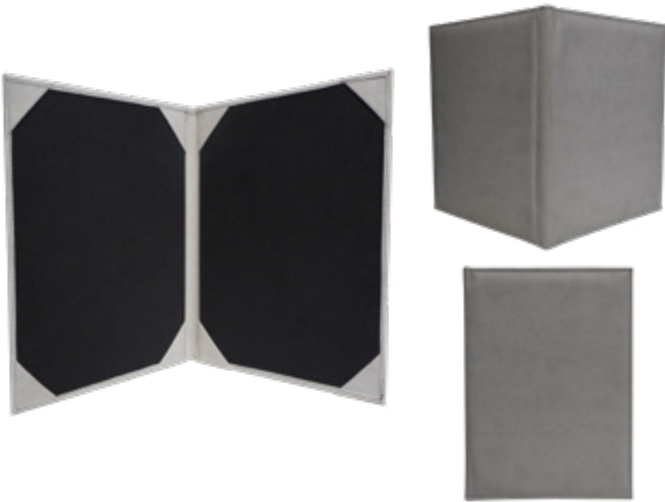

CARTA DE VINOS | Dimensiones
CV01 | 14 x 28cm

CARTA DE VINOS | Dimensiones
CV03 | 13 x 31 x 2cm

PORTA CUENTA | Dimensiones
PC010 | 24 x 30.3cm

PORTA CUENTA | Dimensiones
PC011 | 14 x 23.5cm

PORTA CUENTA | Dimensiones
PC014 | 10 x 26cm

PORTA MENÚ | Dimensiones
PM100 | 23.5 x 35cm

PORTA MENÚ | Dimensiones
PM110 | 24 x 30.3cm

PORTA MENÚ | Dimensiones
PM111 | 26 x 32cm

PORTA MENÚ | Dimensiones
PM112 | 24 x 30.5cm

PORTA MENÚ | Dimensiones
PM114 | 24 x 31 x 3cm