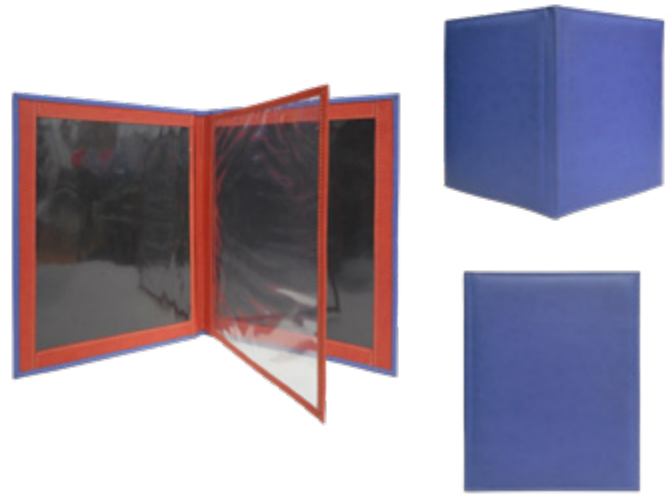

CARTA DE VINOS | Dimensiones
CV01 | 14 x 28cm

CARTA DE VINOS | Dimensiones
CV03 | 13 x 31 x 2cm

PORTA CUENTA | Dimensiones
PC010 | 24 x 30.3cm

PORTA CUENTA | Dimensiones
PC011 | 14 x 23.5cm

PORTA CUENTA | Dimensiones
PC014 | 10 x 26cm

PORTA MENÚ | Dimensiones
PM100 | 23.5 x 35cm

PORTA MENÚ | Dimensiones
PM110 | 24 x 30.3cm

PORTA MENÚ | Dimensiones
PM111 | 26 x 32cm

PORTA MENÚ | Dimensiones
PM112 | 24 x 30.5cm

PORTA MENÚ | Dimensiones
PM114 | 24 x 31 x 3cm

PORTA MENÚ | Dimensiones
PM115 | 23 x 35cm

PORTA MENÚ | Dimensiones
PM116 | 25 x 36.5cm

PORTAFOLIO | Dimensiones
P039 | 42 x 31 x 9cm

PORTAFOLIO | Dimensiones
PF100 | 26 x 30 x 6cm

PORTAFOLIO | Dimensiones
PF210 | 39 x 29 x 12cm