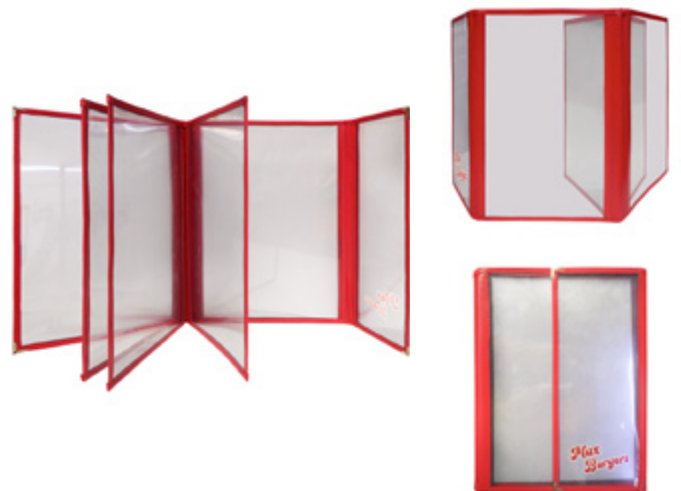

CARTA DE VINOS | Dimensiones
CV01 | 14 x 28cm

CARTA DE VINOS | Dimensiones
CV03 | 13 x 31 x 2cm

PORTA CUENTA | Dimensiones
PC010 | 24 x 30.3cm

PORTA CUENTA | Dimensiones
PC011 | 14 x 23.5cm

PORTA CUENTA | Dimensiones
PC014 | 10 x 26cm

PORTA MENÚ | Dimensiones
PM100 | 23.5 x 35cm

PORTA MENÚ | Dimensiones
PM110 | 24 x 30.3cm

PORTA MENÚ | Dimensiones
PM111 | 26 x 32cm

PORTA MENÚ | Dimensiones
PM112 | 24 x 30.5cm

PORTA MENÚ | Dimensiones
PM114 | 24 x 31 x 3cm