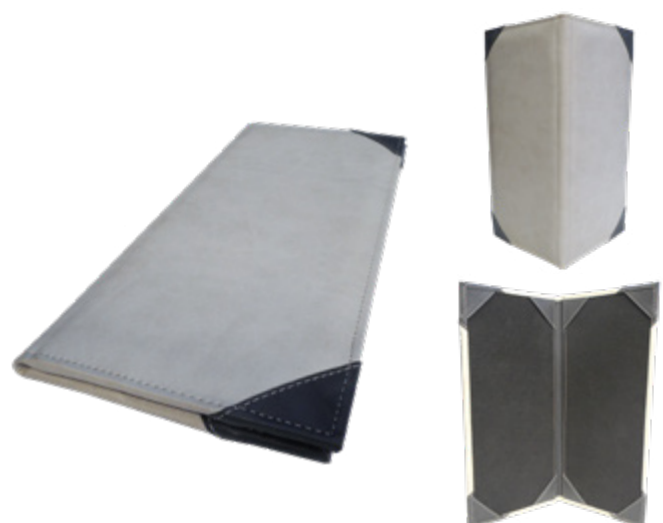

CONT. AGENDA T. Colombiana
SEMANAL 16.5 x 21cm

PORTA DIPLOMA | Dimensiones
PDI01 | 24 x 30.3cm

PORTA DIPLOMA | Dimensiones
PDI02 | 30.3 x 24cm

PORTA DIPLOMA | Dimensiones
PDI03 | 24 x 36cm

PORTA TÍTULO | Dimensiones
PT101 | 32 X 42cm

CARTA DE VINOS | Dimensiones
CV01 | 14 x 28cm

CARTA DE VINOS | Dimensiones
CV03 | 13 x 31 x 2cm

PORTA CUENTA | Dimensiones
PC010 | 24 x 30.3cm

PORTA CUENTA | Dimensiones
PC011 | 14 x 23.5cm

PORTA CUENTA | Dimensiones
PC014 | 10 x 26cm