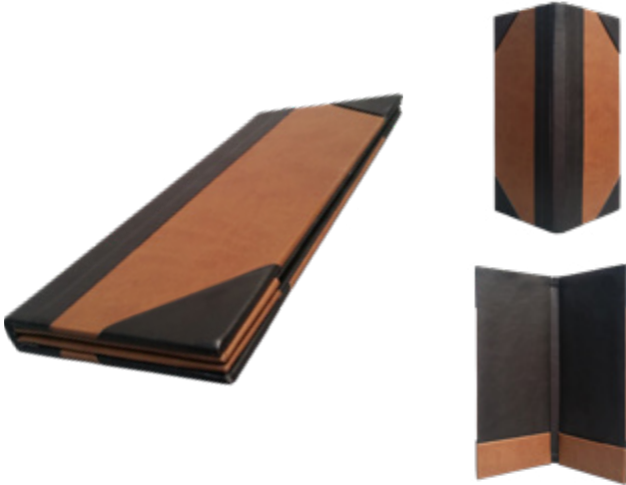

CARTA DE VINOS | Dimensiones
CV01 | 14 x 28cm

CARTA DE VINOS | Dimensiones
CV03 | 13 x 31 x 2cm

PORTA CUENTA | Dimensiones
PC010 | 24 x 30.3cm

PORTA CUENTA | Dimensiones
PC011 | 14 x 23.5cm

PORTA CUENTA | Dimensiones
PC014 | 10 x 26cm